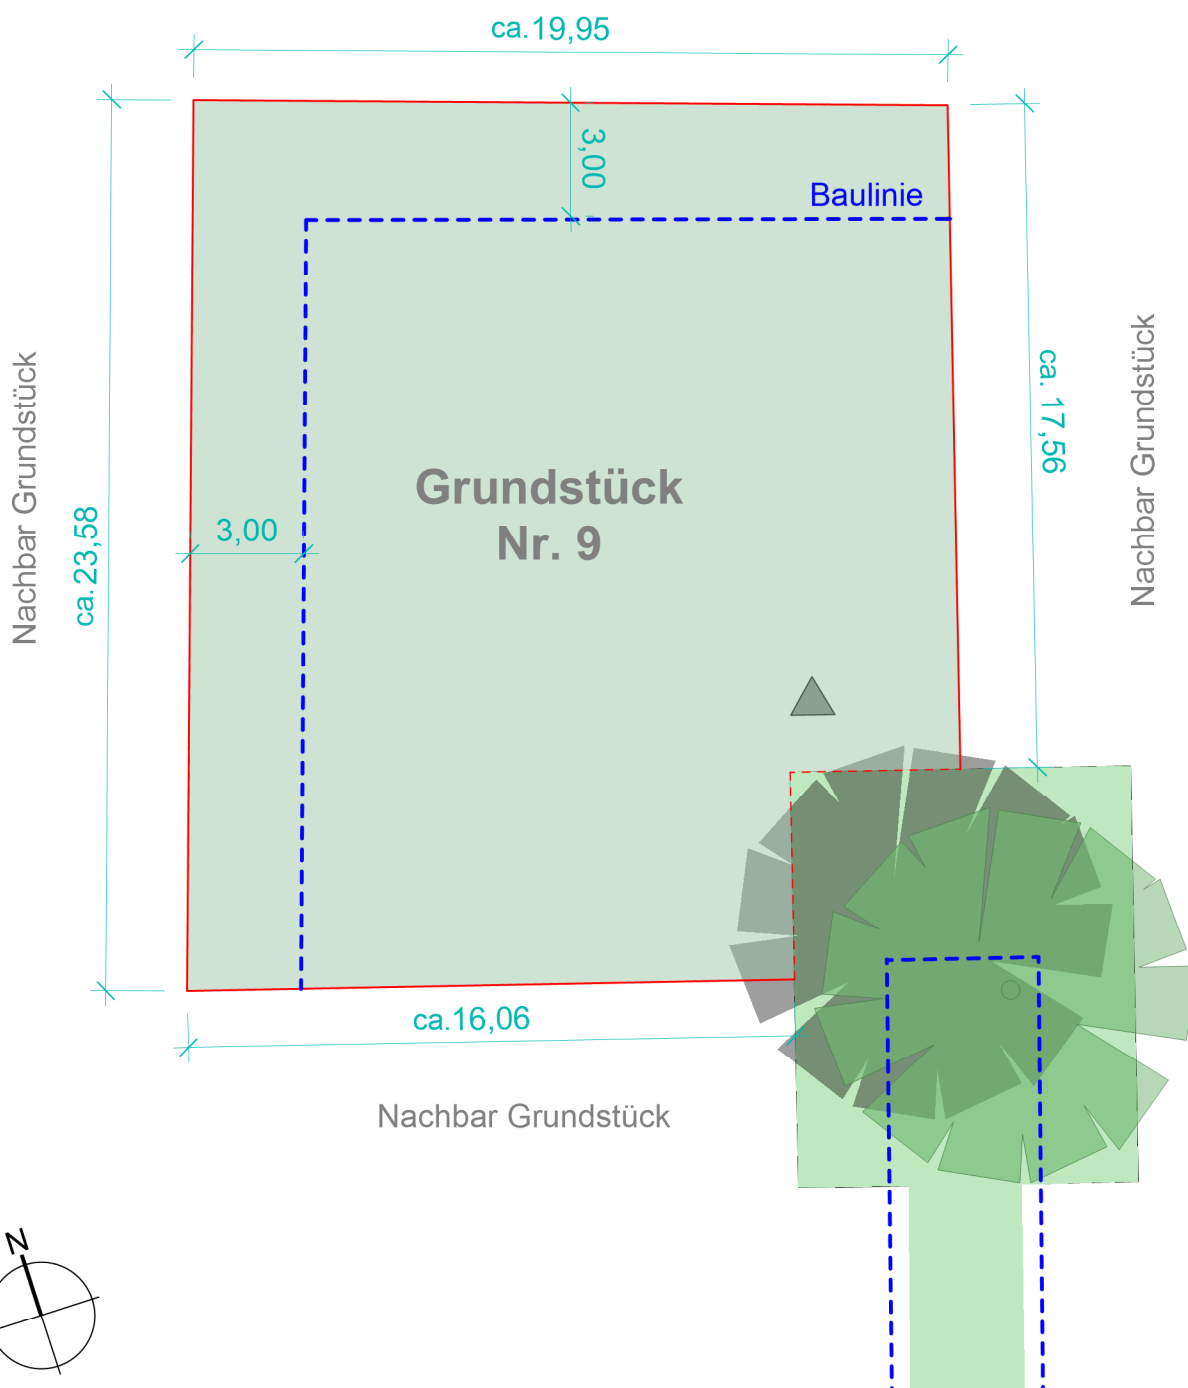

Franzenbrunnen "Grüne Höfe" Grundstück Nr. 9 Ihr Baugrund - Ihre Ideen

Kenndaten:

Fläche: ca. 447 m²

Maßstab: 1/200 (keine Gewähr)

Plangröße: DIN A4

*Alle angegebenen Maße sind Circa-Maße