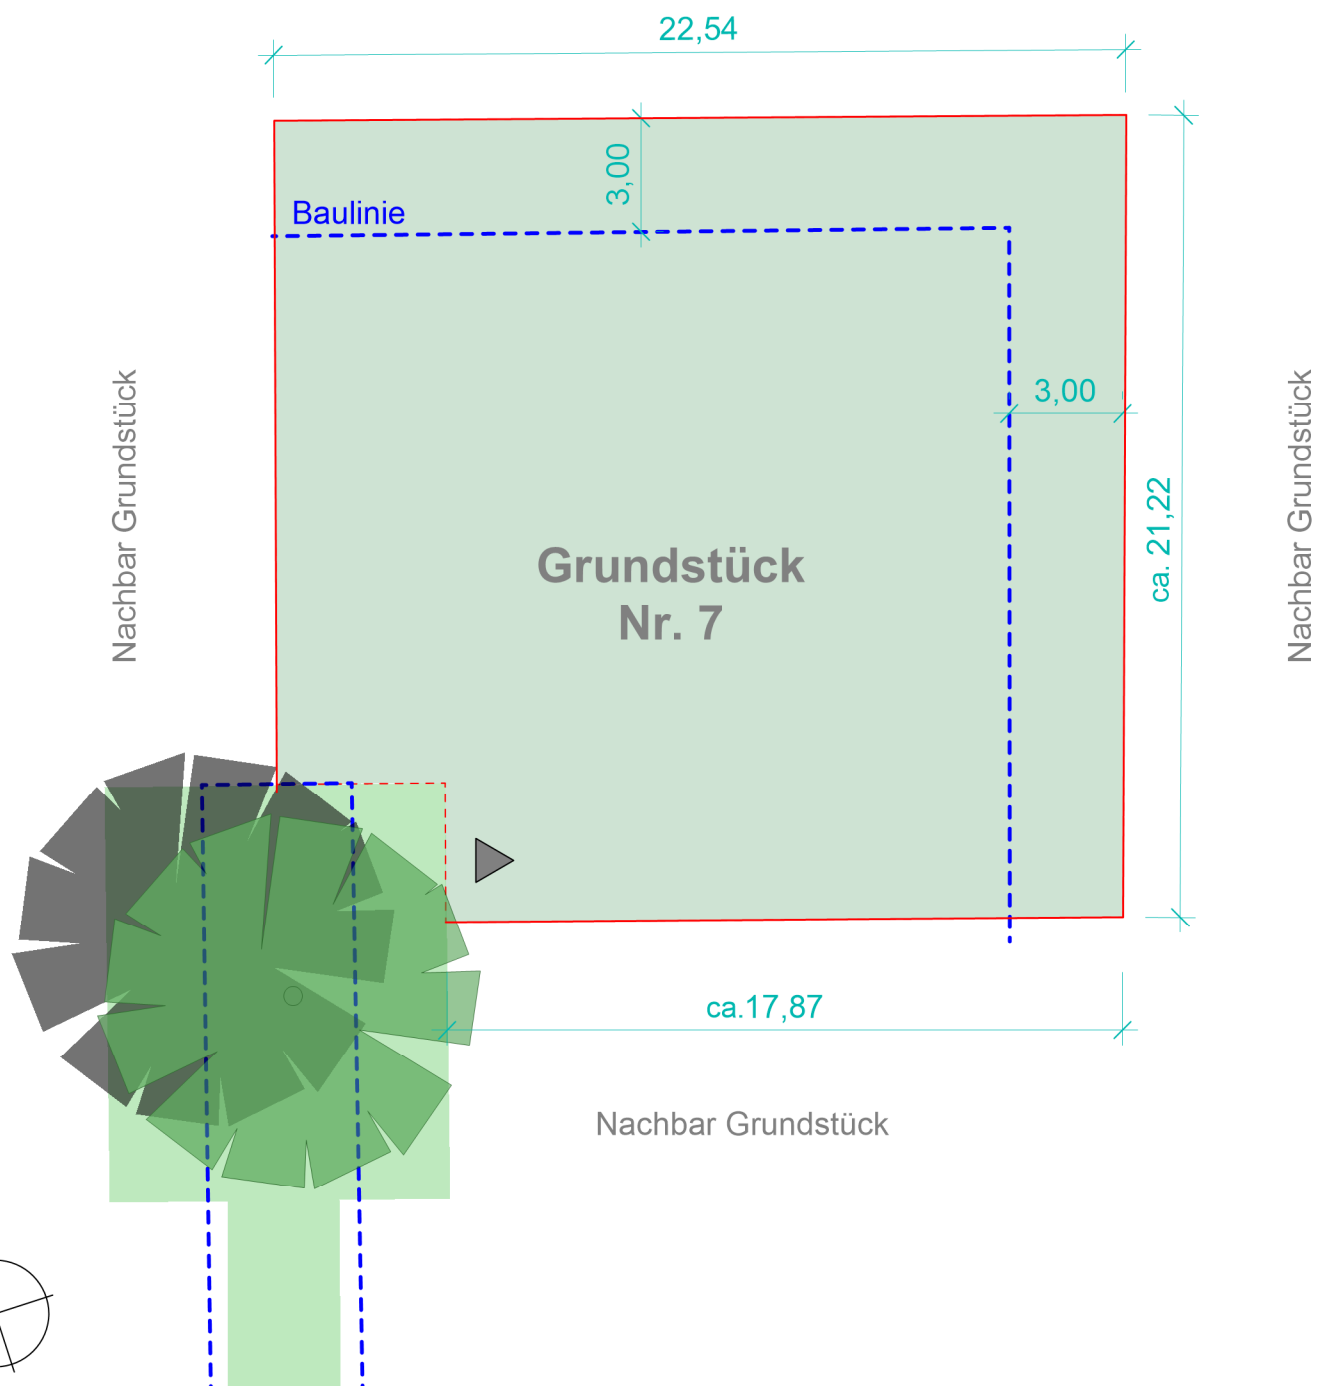

Franzenbrunnen "Grüne Höfe" Grundstück Nr. 7 Ihr Baugrund - Ihre Ideen

Kenndaten:

Fläche: ca. 461 m²

Maßstab: 1/200 (keine Gewähr)

Plangröße: DIN A4

*Alle angegebenen Maße sind Circa-Maße

GIUFM