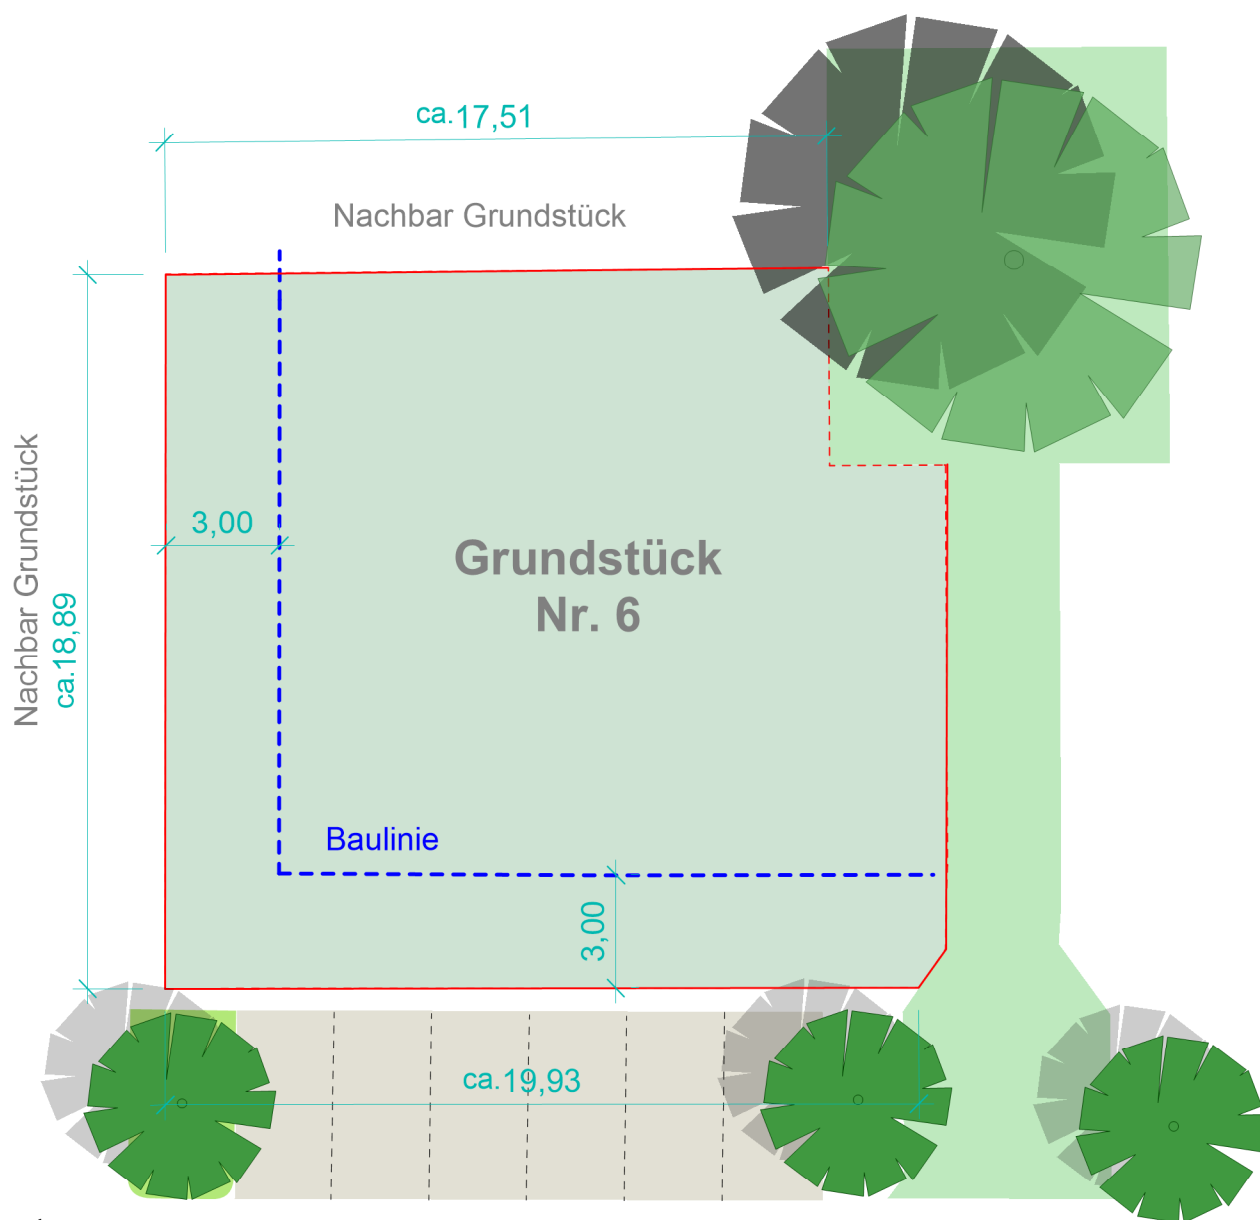

Franzenbrunnen "Grüne Höfe" Grundstück Nr. 6 Ihr Baugrund - Ihre Ideen

Kenndaten:

Fläche: ca. 376 m²

Maßstab: 1/200 (keine Gewähr)

Plangröße: DIN A4

* Alle angegebenen Maße sind Circa-Maße