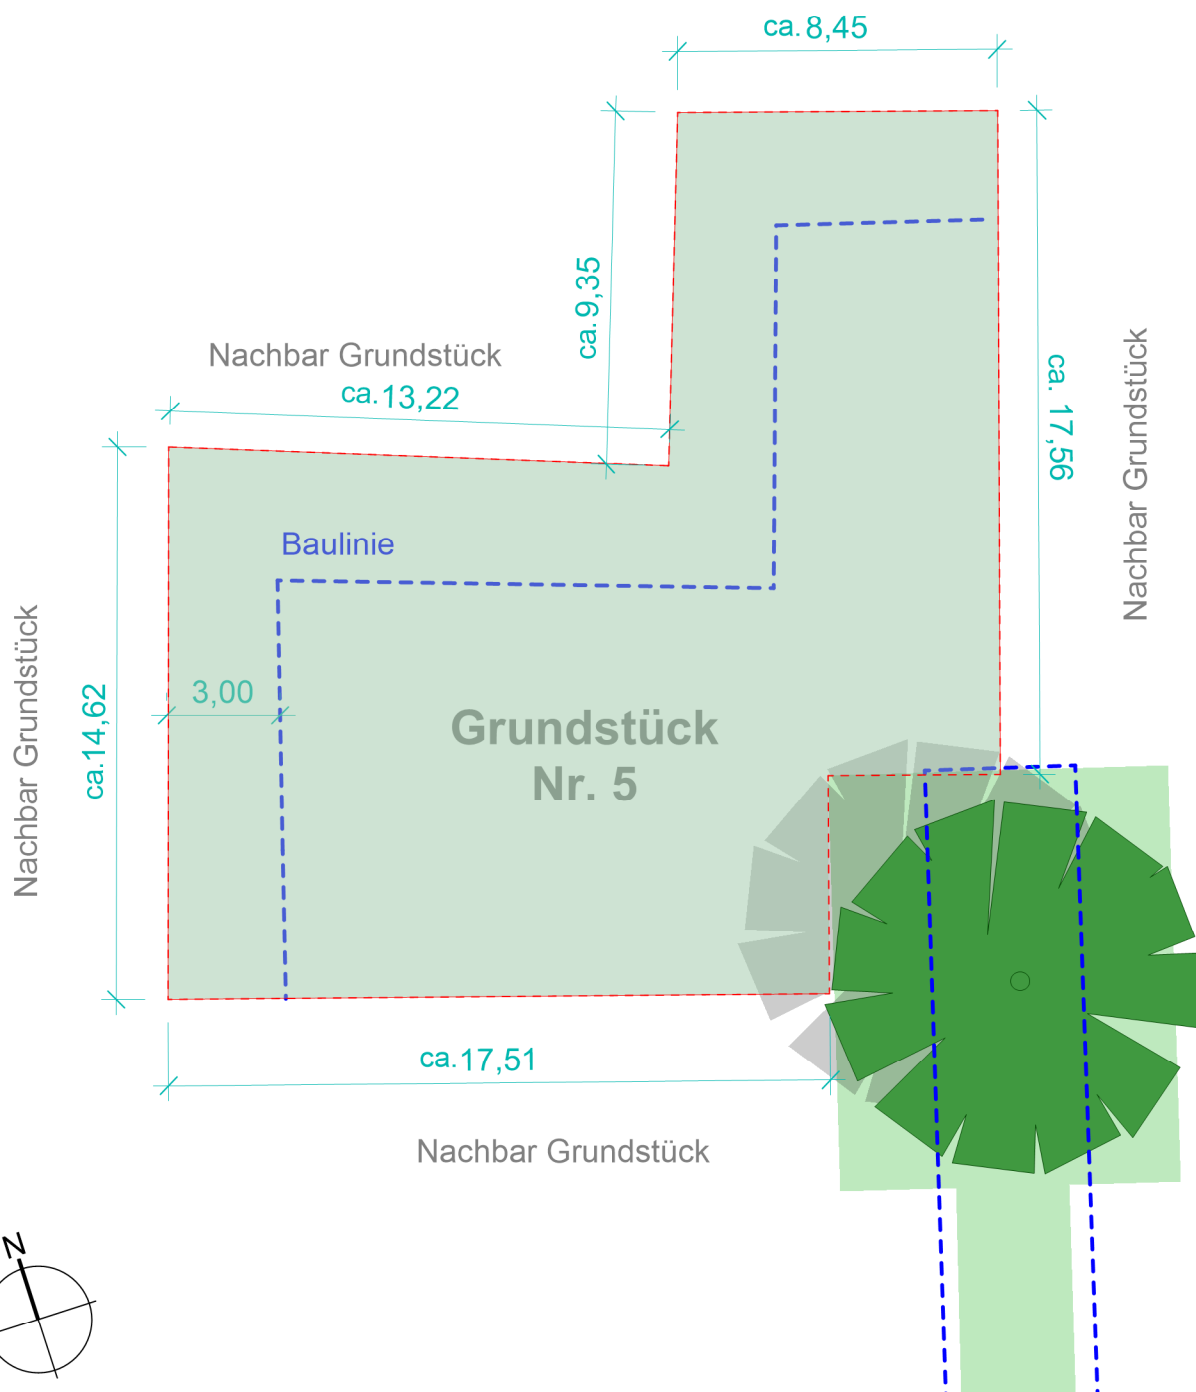

Franzenbrunnen "Grüne Höfe" Grundstück Nr. 5 Ihr Baugrund - Ihre Ideen

Kenndaten:

Fläche: ca. 367 m²

Maßstab: 1/200 (keine Gewähr)

Plangröße: DIN A4

* Alle angegebenen Maße sind Circa-Maße