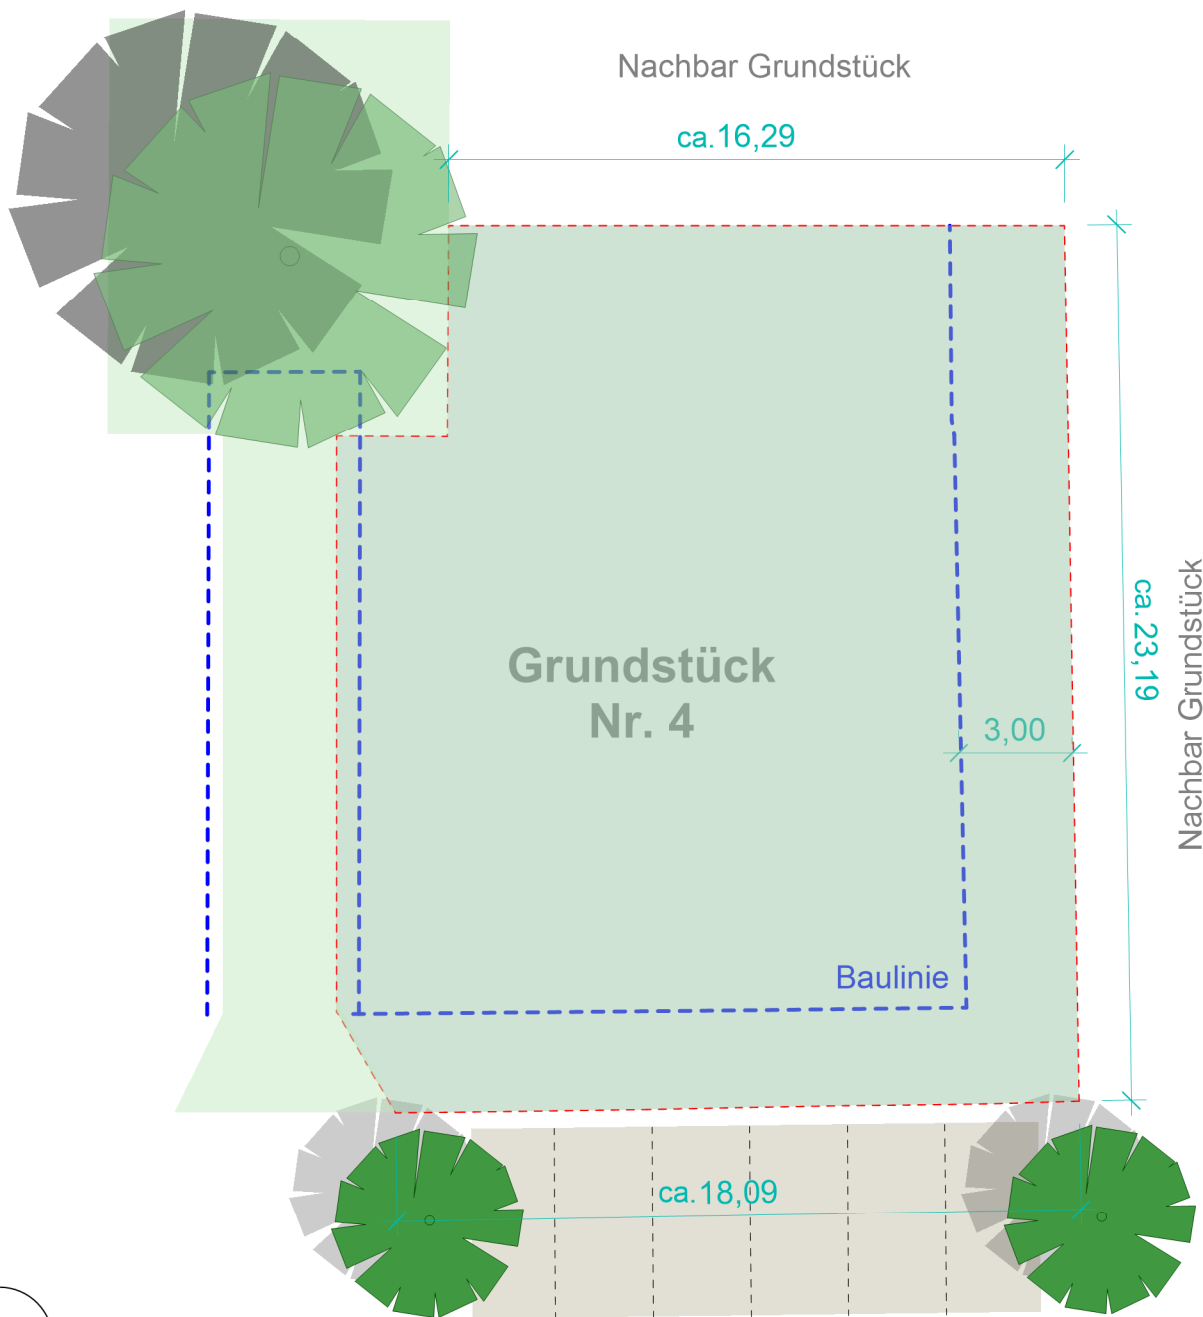

Franzenbrunnen "Grüne Höfe"

Grundstück Nr. 4

Ihr Baugrund - Ihre Ideen

Kenndaten:

Fläche: ca. 437 m²

Maßstab: 1/200 (keine Gewähr)

Plangröße: DIN A4

*Alle angegebenen Maße sind Circa-Maße