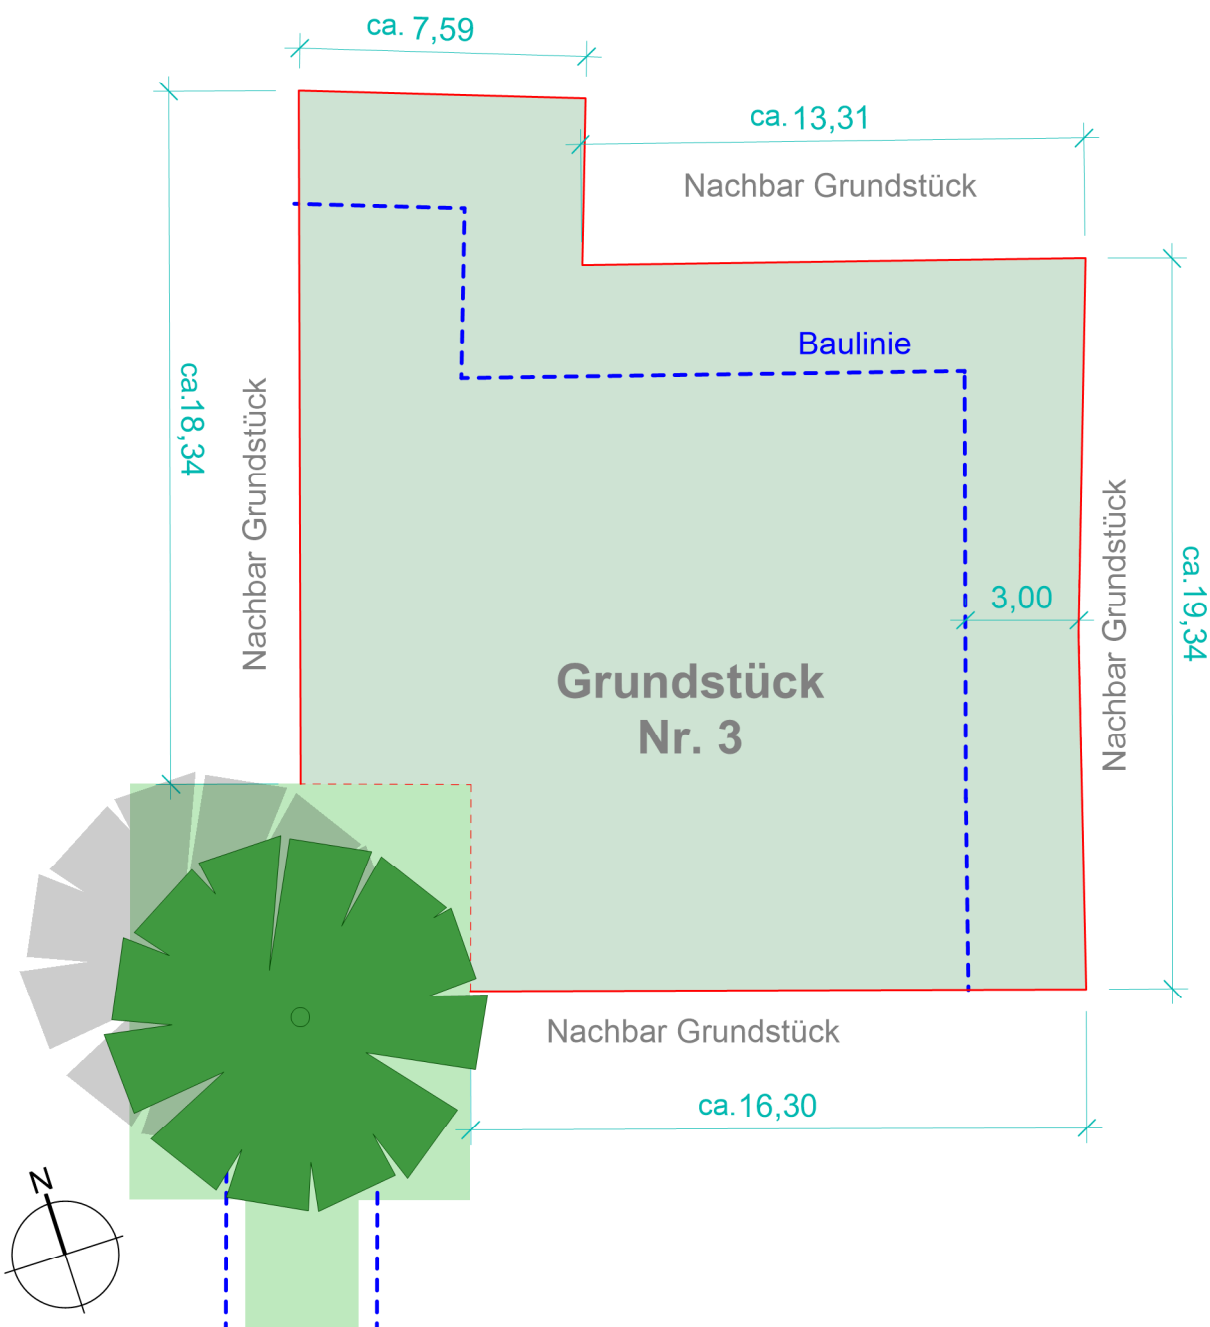

Franzenbrunnen "Grüne Höfe"

Grundstück Nr. 3

Ihr Baugrund - Ihre Ideen

Kenndaten:

Fläche: ca. 408 m²

Maßstab: 1/200 (keine Gewähr)

Plangröße: DIN A4

*Alle angegebenen Maße sind Circa-Maße