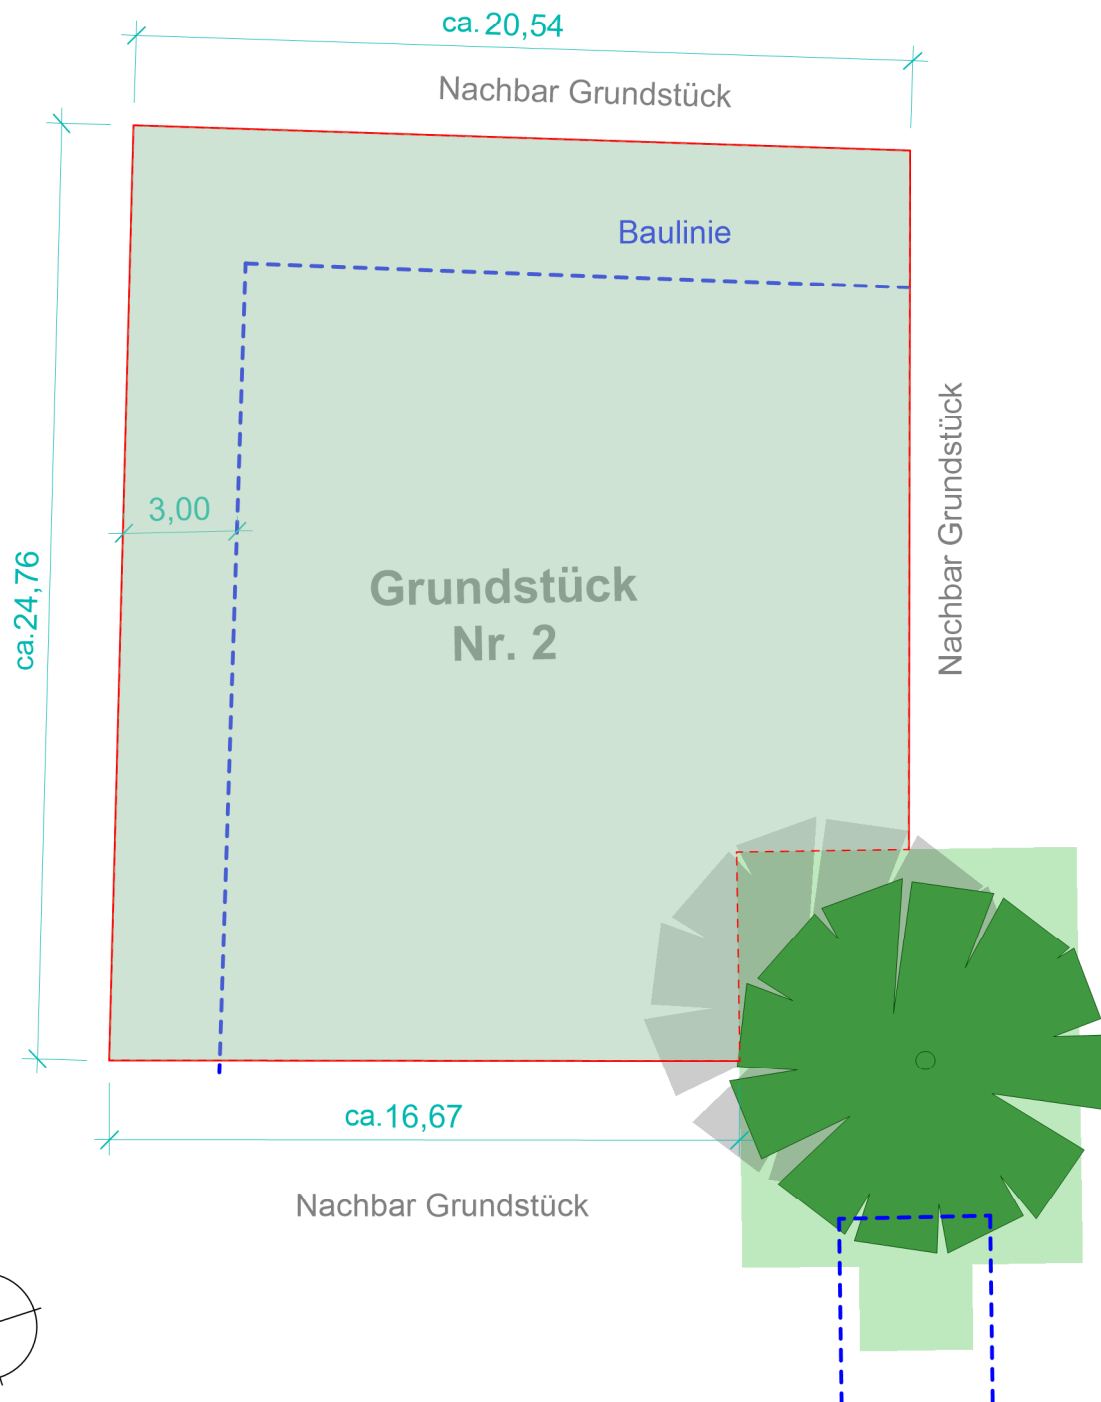

# Franzenbrunnen "Grüne Höfe" Grundstück Nr. 2 Ihr Baugrund - Ihre Ideen

## Kenndaten:

Fläche: ca. 484 m<sup>2</sup>

Maßstab: 1/200 (keine Gewähr)

Plangröße: DIN A4

\*Alle angegebenen Maße sind Circa-Maße