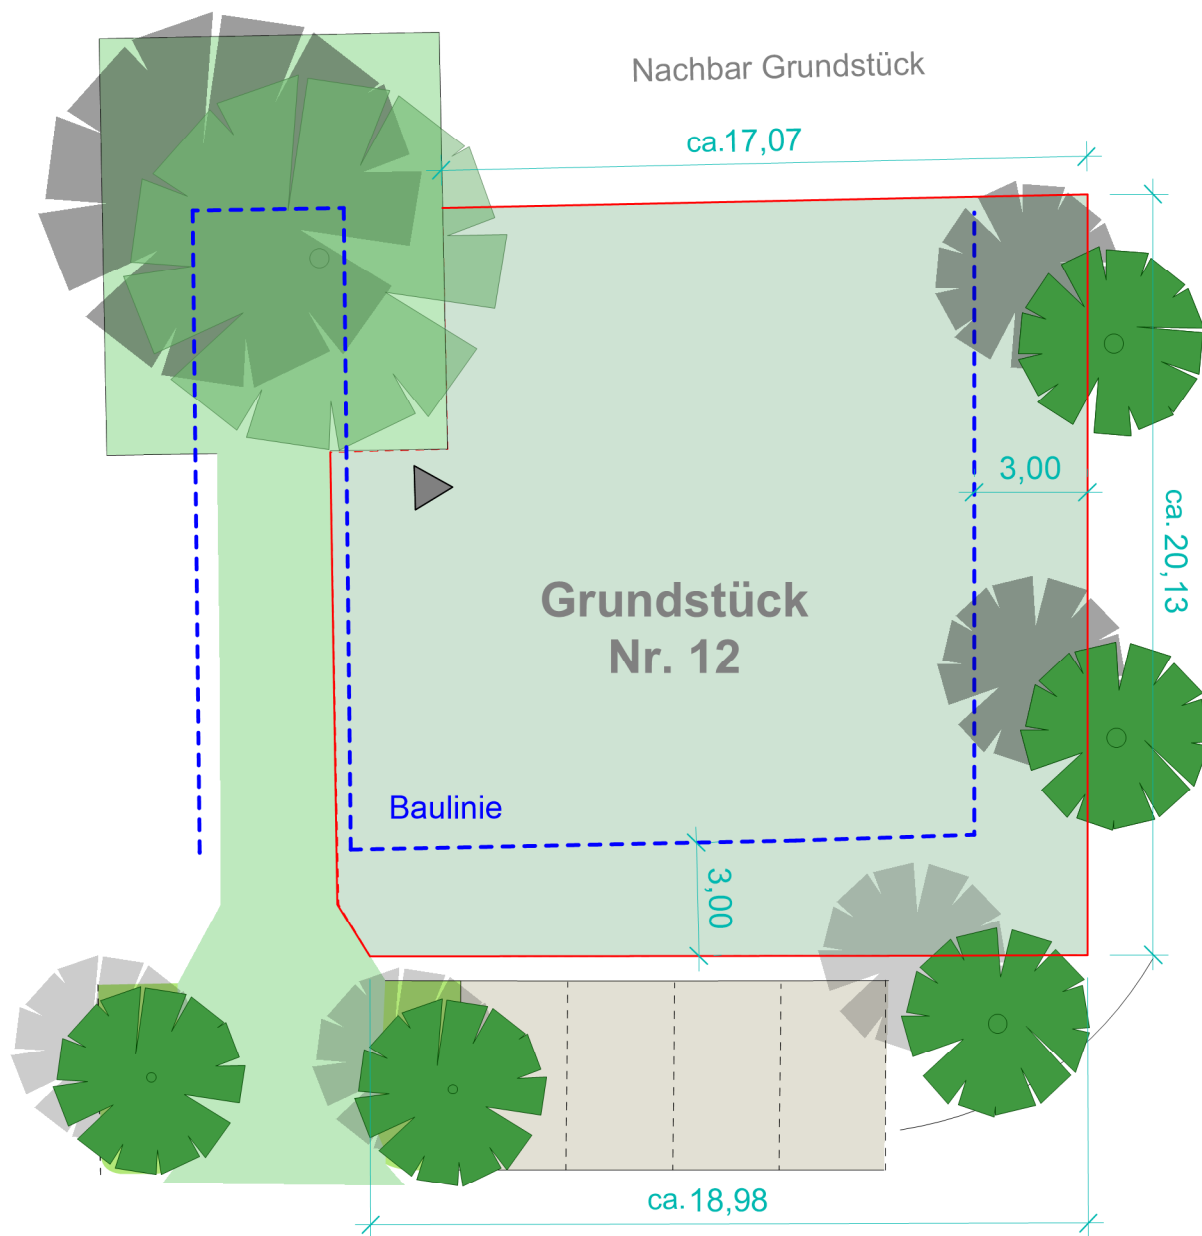

Franzenbrunnen "Grüne Höfe"

Grundstück Nr. 12

Ihr Baugrund - Ihre Ideen

Kenndaten:

Fläche: ca. 378 m²

Maßstab: 1/200 (keine Gewähr)

Plangröße: DIN A4

*Alle angegebenen Maße sind Circa-Maße