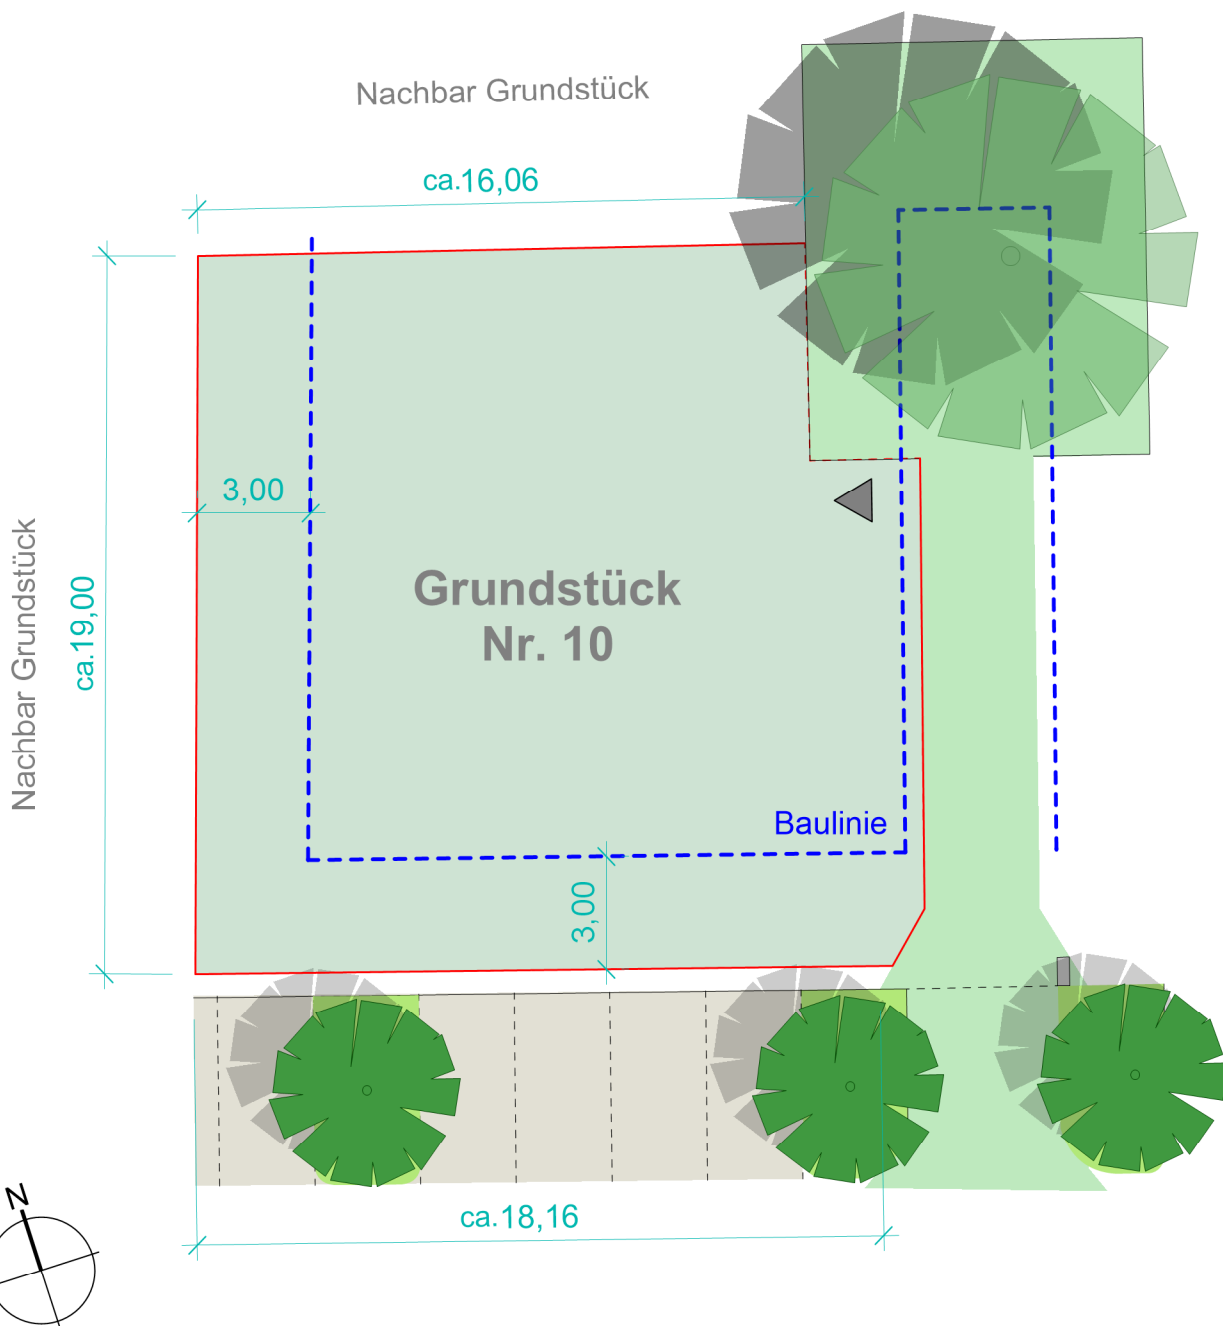

Franzenbrunnen "Grüne Höfe" Grundstück Nr. 10 Ihr Baugrund - Ihre Ideen

Kenndaten:

Fläche: ca. 349 m²

Maßstab: 1/200 (keine Gewähr)

Plangröße: DIN A4

*Alle angegebenen Maße sind Circa-Maße