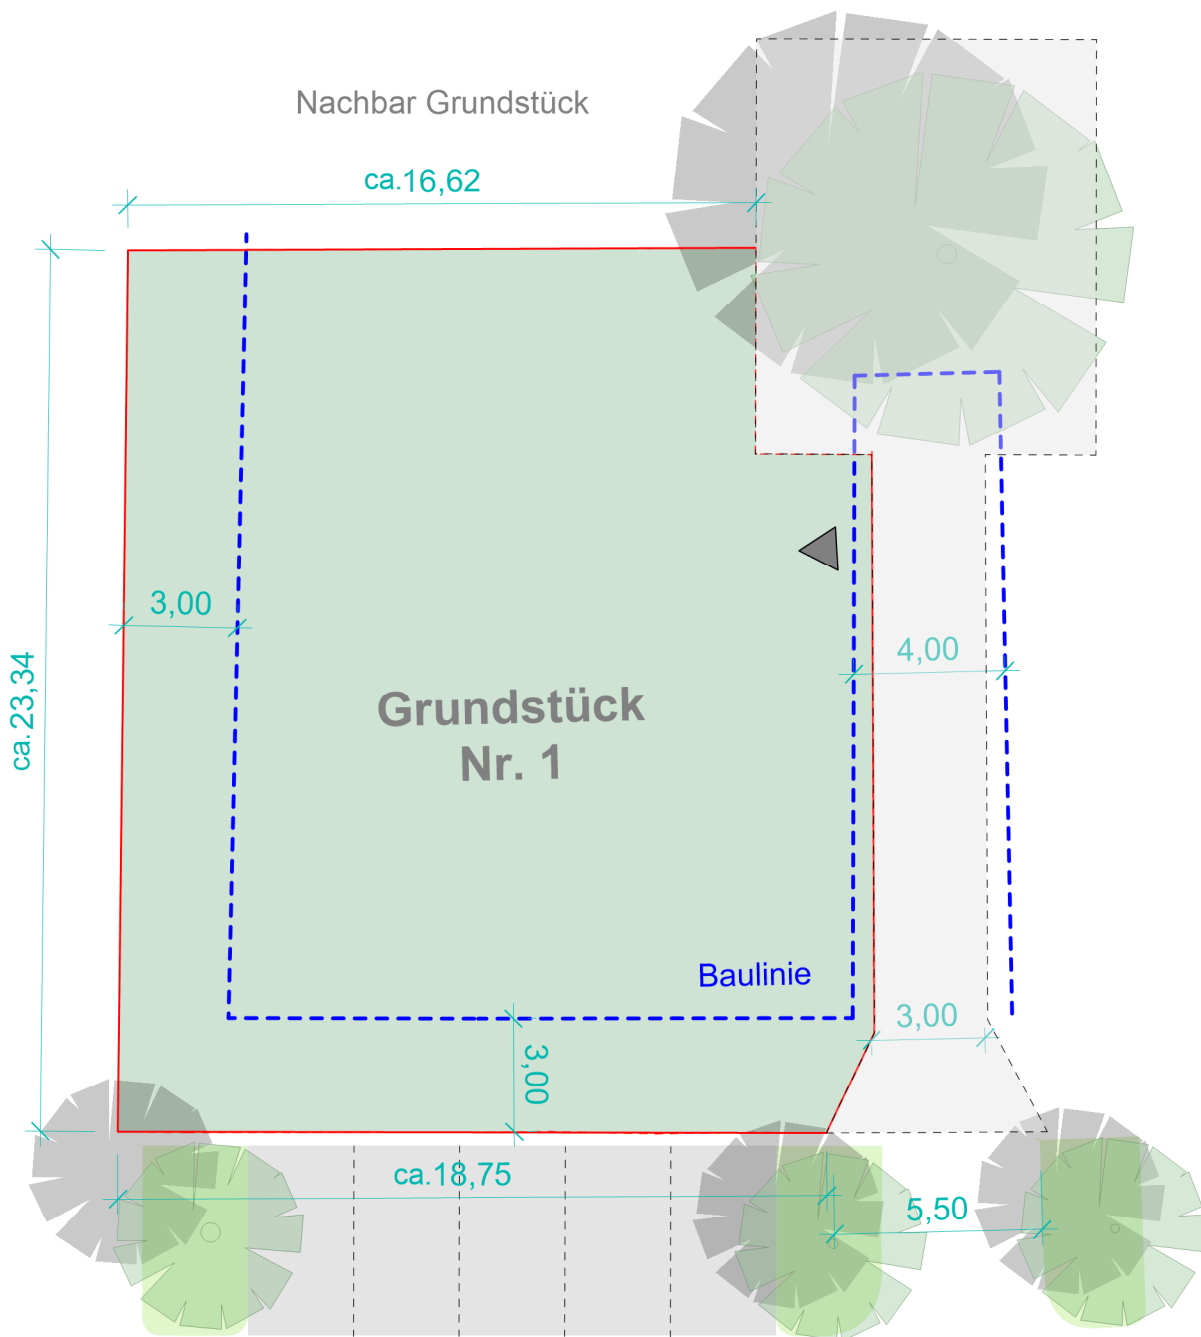

Franzenbrunnen "Grüne Höfe" Grundstück Nr. 1 Ihr Baugrund - Ihre Ideen

Kenndaten:

Fläche: ca. 447 m²

Maßstab: 1/200, (keine Gewähr)

Plangröße: DIN A4

* Alle angegebenen Maße sind Circa-Maße

GIUFM